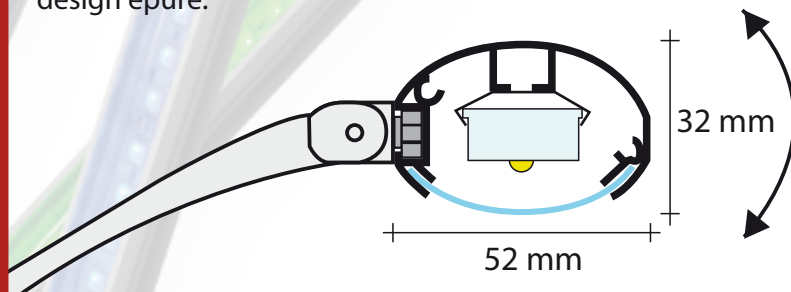

DESRIPTIF

Un des plus petits profilés d'éclairage lineaire qui s'adapte à toutes les situations grâce à son design épuré.

CARACTERISTIQUES

Section : 52 x 32 mm

Longueur : suivant bandeau ou enseigne

Fixation : murale, coudée ou droite

Tête orientable pour un meilleur réglage de l'éclairage

Équipement lumineux : ruban leds type SMD5050 blanches ou RVB de la marque Epistar.

Alimentation en 24 V

Tél : 03 87 66 54 26 • Fax : 03 87 66 46 17 • E-mail : info@atelier-enseignes.com