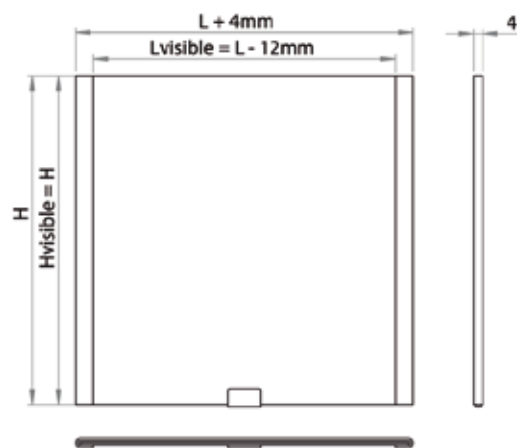

DESRIPTIF

Atoll Série20 est une plaque de porte épurée et modulable à l'aide d'insertion papier
Le fond est composé d'une tole aluminium anodisé plié
L'insertion papier est protégée par une PET incolore de protection

Hauteur : de 60 à 297 mm

Largeur : de 90 à 420 mm

DIMENSIONS et CARACTERISTIQUES

Tél : 03 87 66 54 26 • Fax : 03 87 66 46 17 • E-mail : info@atelier-enseignes.com

Adresse : 35, rue des Garennes • 57155 Marly • Site internet : www.atelier-enseignes.com
S.A.R.L. au Capital de 38 112,25 € • RCS Metz 79 B 252 • SIRET 950 018 309 00043 • Code APE 7311 Z
B.P.L. Montigny-lès-Metz, IBAN FR76 14707.00035.00121197180.14 • TVA FR 66 950 018 309 • TVA. LU 17 913 062