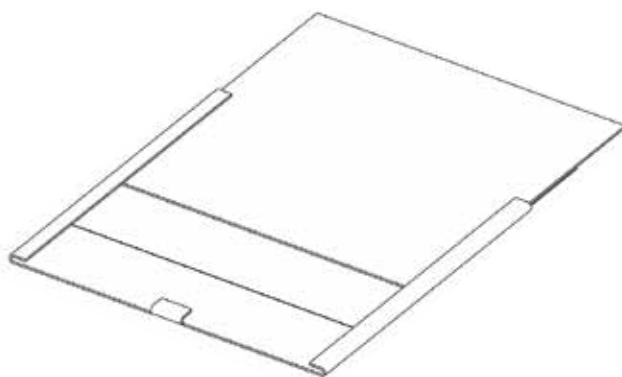

DIMENSIONS et CARACTERISTIQUES

Tél : 03 87 66 54 26 • Fax : 03 87 66 46 17 • E-mail : info@atelier-enseignes.com

Adresse : 35, rue des Garennes • 57155 Marly • Site internet : www.atelier-enseignes.com
S.A.R.L. au Capital de 38 112,25 € • RCS Metz 79 B 252 • SIRET 950 018 309 00043 • Code APE 7311 Z
B.P.L. Montigny-lès-Metz, IBAN FR76 14707.00035.00121197180.14 • TVA FR 66 950 018 309 • TVA. LU 17 913 062