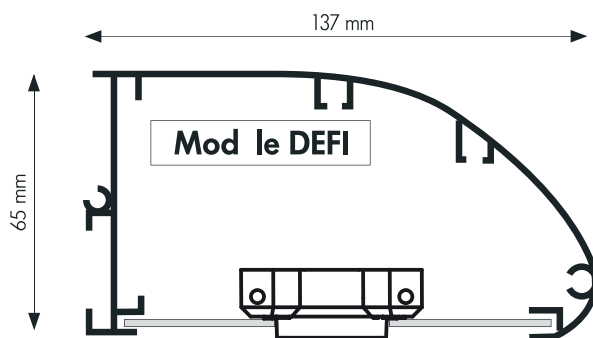

Descriptif

Profilé en aluminium laqué équipé d'une rangée de leds modulbox E300, E450 ou E600

La longueur maximum des profilés est de 6 m mais leur assemblage permet de réaliser des longueurs sans limite. Fixation sur supports de 50, 100, 200 et 400 mm

Avantages

- Eclairage régulier d'un panneau ou d'une enseigne en lettres individuelles
- Très faible consommation d'énergie.
- Leds de Hautes performances avec un flux lumineux de 280 lumens/module et une efficacité énergétique de 93 lumens/Watt
- Leds avec une focales 30° x 60° pour l'éclairage de façade

Tél : 03 87 66 54 26 · Fax : 03 87 66 46 17 · E-mail : info@atelier-enseignes.com

27, rue du Général Gouraud · 57950 Montigny-lès-Metz · Site : www.atelier-enseignes.com
S.A.R.L. au Capital de 38 112,25 € · RCS Metz 79 B 252 · SIRET 950 018 309 00035 · Code APE 7311 Z
B.P.L. Montigny-lès-Metz, IBAN FR76 14707.00035.00121197180.14 · TVA FR 66 950 018 309 · TVA. LU 17 913 062