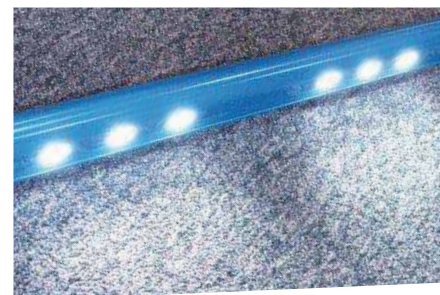

### Descriptif

Profilé en aluminium laqué équipé d'une rangée de leds modulbox E300, E450 ou E600

La longueur maximum des profilés est de 6 m mais leur assemblage permet de réaliser des longueurs sans limite. Fixation sur supports de 50, 100, 200 et 400 mm

### Avantages

- Eclairage régulier d'un panneau ou d'une enseigne en lettres individuelles
- Très faible consommation d'énergie.
- Leds de Hautes performances avec un flux lumineux de 280 lumens/module et une efficacité énergétique de 93 lumens/Watt
- Leds avec une focales 30° x 60° pour l'éclairage de façade